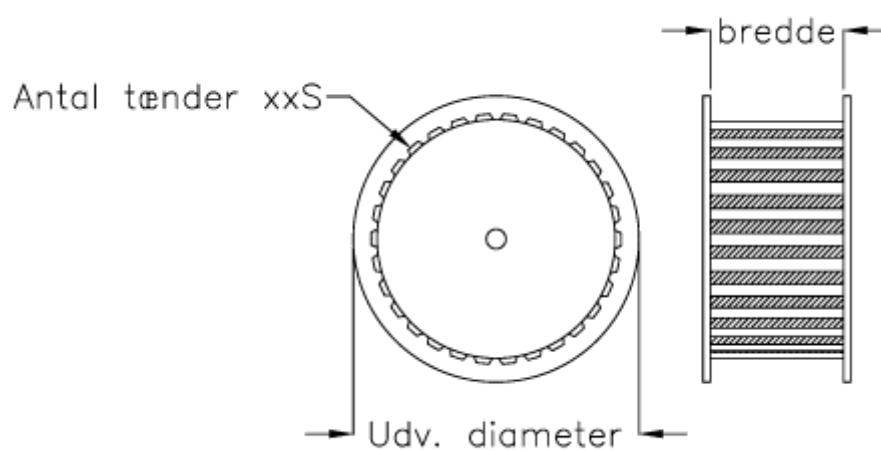

Varenummer: 603772733080
Beskrivelse: Gates tandremskive PCGT 14M - 80S 68
for taperbøsning 3525

Mål

Antal tænder	= 80
Bredde	= 20-37-68-90-125
Middelmål	= 356.51
Type	= 14M - 80S - xx
Udvendig diameter	= 356.51